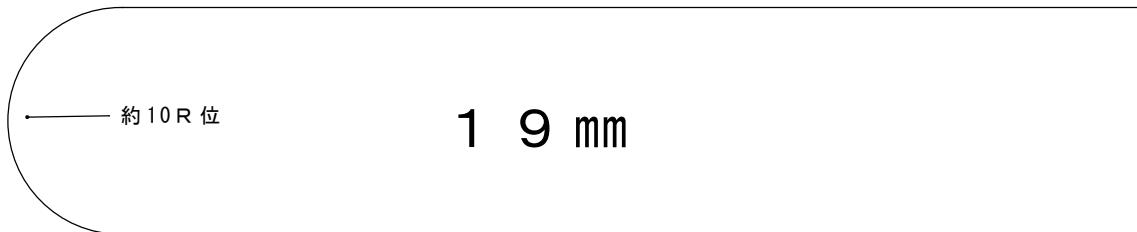

ランニング面台 P F 形状 イメージ図
メラミン化粧板 加工可能形状

ボーズ面

かまぼこ面

逆テーパ一面