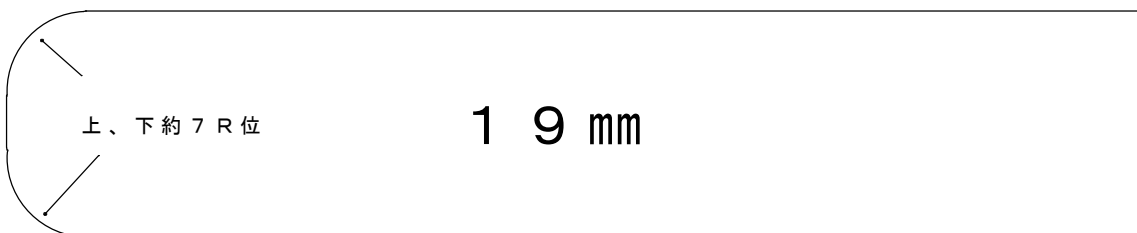

ランニング面台 P F 形状 イメージ図
メラミン化粧板 加工可能形状

ボーズ面

かまぼこ面

逆テーパ一面