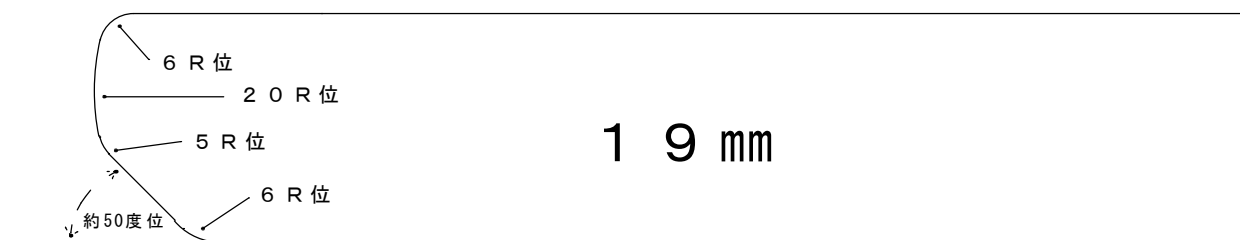

ランニング面台 P F 形状 イメージ図
メラミン化粧板 加工可能形状

ボーズ面

かまぼこ面

逆テーパ一面